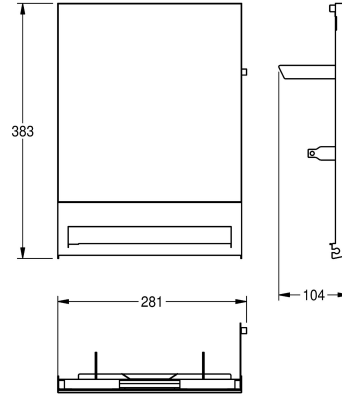

KWC EXOS.

Parte frontal con cristal ESG blanco

Modell-Linie: EXOS | ZEXOS637W

Accesorios | Accesorio

KWC-No.

2030022952

Parte frontal con tratamiento de calidad para superficies InoxPlus

2030022953

Parte frontal de cristal ESG negro

2030025239

Parte frontal de cristal ESG blanco

Panel frontal de acero inoxidable con cristal templado de seguridad blanco para dispensador de toallas de papel EXOS637, incluye