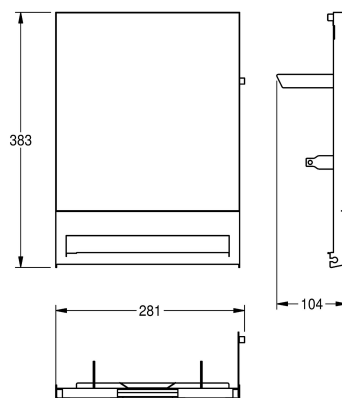

KWC EXOS.

Face avant avec verre trempé blanc

Modell-Linie: EXOS | ZEXOS637W

Accessoires | Accessoires complémentaires

KWC-No.

2030022952

Face avec finition de surface InoxPlus

2030022953

Face avant en verre trempé noir

2030025239

Face avant avec verre trempé blanc

Façade en acier inoxydable, avec verre trempé blanc, compatible avec le distributeur d'essuie-mains en papier EXOS637, fixations