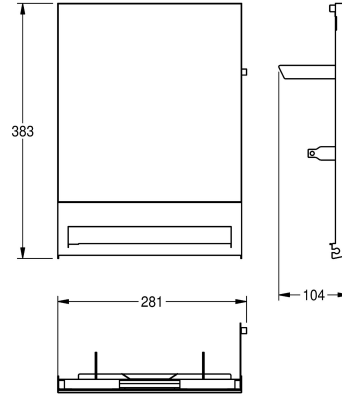

### KWC-No.

**2030022952**

Face avec finition de surface InoxPlus

**2030022953**

Face avant en verre trempé noir

**2030025239**

Face avant avec verre trempé blanc

Façade en acier inoxydable, avec verre trempé blanc, compatible avec le distributeur d'essuie-mains en papier EXOS637, fixations