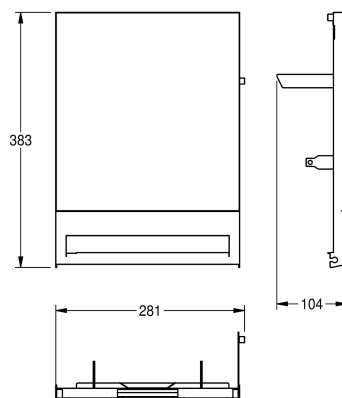

KWC EXOS.

Pannello frontale con vetro ESG bianco

Modell-Linie: EXOS | ZEXOS637W
Accessori | Accessori

KWC-No.

2030022952

Pannello frontale con trattamento superficiale InoxPlus

2030022953

Pannello frontale in vetro ESG nero

2030025239

Pannello frontale in vetro ESG bianco

Pannello frontale in acciaio inox, con vetro di sicurezza temprato bianco, per distributore di salviette asciugamani in carta EXOS637,

materiali di montaggio compresi.