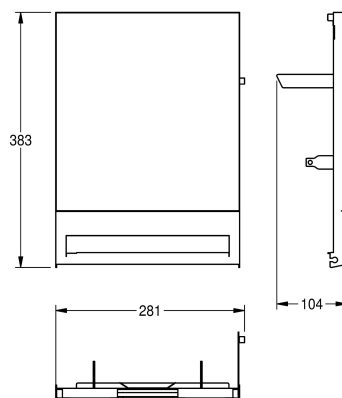

### KWC-No.

---

**2030022952**

Pannello frontale con trattamento superficiale InoxPlus

---

**2030022953**

Pannello frontale in vetro ESG nero

---

**2030025239**

Pannello frontale in vetro ESG bianco

---

Pannello frontale in acciaio inox, con vetro di sicurezza temprato bianco, per distributore di salviette asciugamani in carta EXOS637,

materiali di montaggio compresi.