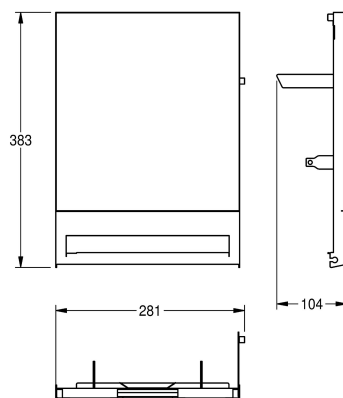

### KWC-No.

---

**2030022952**

Pannello frontale con trattamento superficiale InoxPlus

---

**2030022953**

Pannello frontale in vetro ESG nero

---

**2030025239**

Pannello frontale in vetro ESG bianco

---

Pannello frontale in acciaio inox, con vetro di sicurezza temprato bianco, per distributore di salviette asciugamani in carta EXOS637,

materiali di montaggio compresi.