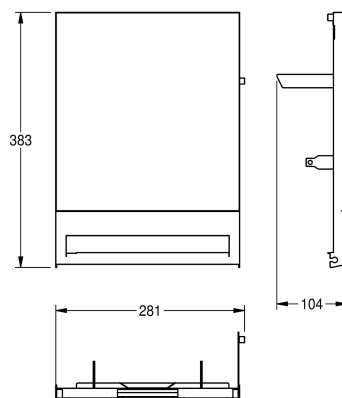

## KWC EXOS.

Front met wit veiligheidsglas

Modell-Linie: EXOS | ZEXOS637W  
Accessoires | Toebehoren Accessoires

### KWC-No.

**2030022952**

Front met InoxPlus oppervlakteveredeling

**2030022953**

Front zwart veiligheidsglas

**2030025239**

Front wit veiligheidsglas

Front van versterkt wit veiligheidsglas, roestvrij staal, voor papierdispenser EXOS637, inclusief bevestigingsmateriaal.