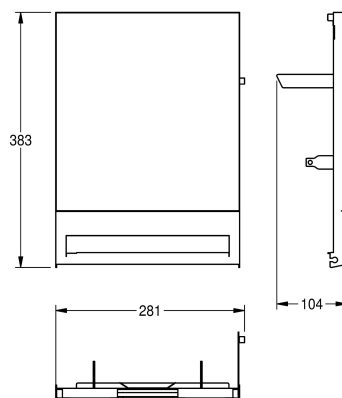

KWC EXOS.

Front met wit veiligheidsglas

Modell-Linie: EXOS | ZEXOS637W
Accessoires | Toebehoren Accessoires

KWC-No.

2030022952

Front met InoxPlus oppervlakteveredeling

2030022953

Front zwart veiligheidsglas

2030025239

Front wit veiligheidsglas

Front van versterkt wit veiligheidsglas, roestvrij staal, voor papierdispenser EXOS637, inclusief bevestigingsmateriaal.