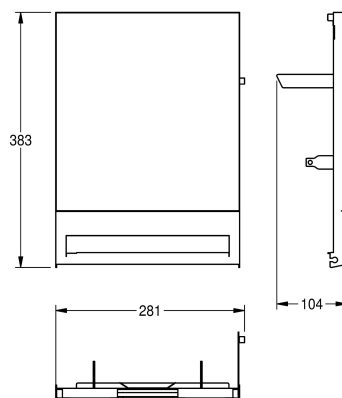

KWC EXOS. Front z białym szkłem ESG

Modell-Linie: EXOS | ZEXOS637W

Aksesoria łazienkowe | Wyposażenie dodatkowe do akcesoriów

KWC-No.

2030022952

Front z powłoką InoxPlus

2030022953

Front z czarnego szkła ESG

2030025239

Front z białego szkła ESG

Panel przedni ze stali chromowo-niklowej z białym szkłem bezpiecznym, pasuje do podajnika ręczników papierowych

EXOS637, w zestawie materiały montażowe.