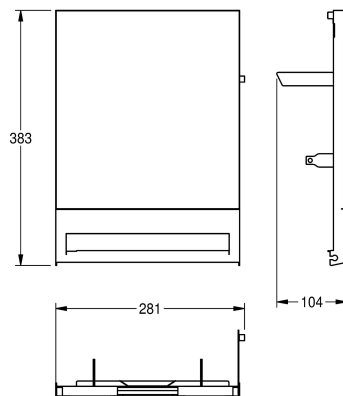

## KWC EXOS. Utbytbar frontpanel

Modell-Linie: EXOS | ZEXOS637W  
Sanitetsutrustning | Kompletterande delar tillbehör

### KWC-No.

---

**2030022952**

Front with InoxPlus surface refinement

---

**2030022953**

Front with black safety glass panel

---

**2030025239**

Front with white safety glass panel

---

Utbytbar frontpanel av rostfritt stål för EXOS637  
pappershanddukhållare med monteringsmaterial. Panel av vitt,

härdat säkerhetsglas.