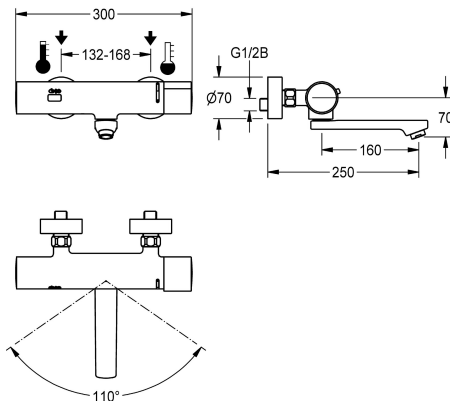

Modell-Linie: F3E | F3ET1003
Kranar | Elektroniska kranar

KWC-No.

2030032506

2030032507

Projection 130 mm

2030026612

Projection 250 mm

Sprut kastare

metall, högblank förkromad mässing. Laminärflödesregulator med integrerad flödesregulator 6.0 l/min. Med justerbara anslutningar med backventiler, silar och rosetter. Öppning 250 mm. Aktiverad hygienspolning 24 timmar efter senaste spolning, säkerhetsavstängning vid konstant reflexion och lagring av statistiska data. Med möjlighet till parameterinställning och kommunikation via dubbelriktad fjärrkontroll (tillval).

DN 15

Inbyggnadsmått

G 1/2 B

ATT-WS-LOCKINGMECHANISM

TOP-NONCERAMIC

Material delar

Mässing

Maximal flödestid