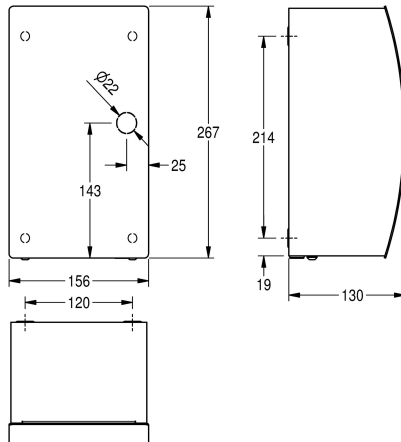

KWC STRATOS Elektronický osoušeč rukou

Modell-Linie: STRATOS | STRX220
Osoušeče rukou a vysoušeč vlasů | Osoušeče rukou

KWC-No.

2030027296

Rozměry 156 x 267 x 130 mm (š x v x h)

Bezdotykový teplovzdušný osoušeč rukou k montáži na omítku, chromniklová ocel, povrch hedvábně matný, zaoblená čelní strana s povrchovou úpravou InoxPlus k redukci otisků prstů a lepšími čistícími vlastnostmi (easy to clean), tloušťka materiálu 1,5 mm, infračervený senzor pro bezdotykový provoz, měnitelná teplota vzduchu, dosah senzoru nastavitelný od 10 - 25 cm, ochrana proti trvalému chodu s automatickým vypínáním po 60 sekundách, výrazně zkrácená doba osoušení díky nastavitelné rychlosti proudění vzduchu, kabel a zástrčka nejsou součástí dodávky.

1.4301

Tloušťka materiálu

1.5 mm

Výkon motoru

500 Watt

Celková hloubka

130 mm

Celková výška

267 mm

Celková šířka

156 mm

Systém ochrany IP

IPX1

Hladina zvuku

76.2 Decibel (křivka A)

Povrch