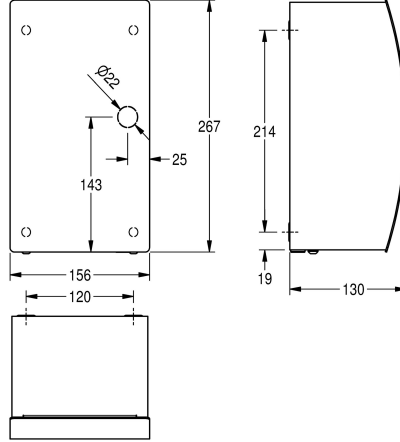

#### KWC-No.

**2030027296**

Ruostumatonta terästä, sateinipinta

STRATOS Seinälle kiinnitettävä kosketusvapaa elektroninen käsienvaaja, ruostumatonta terästä, sateinipinta, etupinnan InoxPlus-pintakäsittely vähentää sormenjälkiä ja parantaa puhdistettavuutta (easy to clean), materiaalin vahvuus 1,5 mm, kaareva etupinta, infrapunatunnistin kosketusvapaa toimintaa varten, ilman lämpötila säädettävissä, tunnistimen toimintaetäisyys säädettävissä välillä 10 - 25 cm, automaattinen sammutus 60 sekunnin jälkeen, säädettävä ilmavirtausnopeus lyhentää huomattavasti kuivausaikaa, kaapeli ja pistoke eivät kuulu toimitukseen.

Syöttöjännite 230 - 240 V, 50 - 60 Hz  
Kokonaisteho 1000 W  
Lämmitin 500 W  
Moottori 500 W  
Ilmamäärä 80 m<sup>3</sup>/h  
Ilman virtausnopeus 95 - 115 m/s  
Mitat 156 x 267 x 130 mm (L x K x S)

Säädettävä
80 Kuutiometriä/tunti
50 Hertsi (1/sekunti)
220 Voltti
240 Voltti
220 Voltti
500 Watti
Ruostumaton teräs
1.4301
1.5 mm
500 Watti
130 mm
267 mm
156 mm
IPX1
76.2 Desibeli (A-suodatin)
Sateinipintainen
INOXPLUS
1,000 Watti
Ruuvi
Seinäasennus
Kosketusvapaa
0