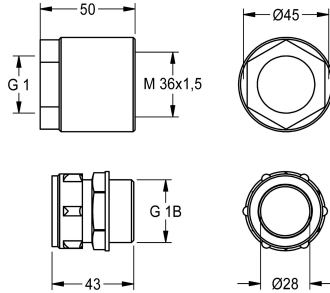

KWC CAMPUS

Připojovací sada pro nášlapné WC

Modell-Linie: **CAMPUS | ZCMPX0007**

Pisořady a WC | Příslušenství WC & pisořady

KWC-No.

2030027502

Připojovací sada pro nášlapné WC, skládá se ze šroubovací spojky a adaptéru, pro tlačný splachovač

Připojovací sada pro nášlapné WC, skládá se ze šroubovací spojky a adaptéru, průměr 28 mm, pro tlakový splachovač.

Technické údaje

Množství
Množství uom

1
ks