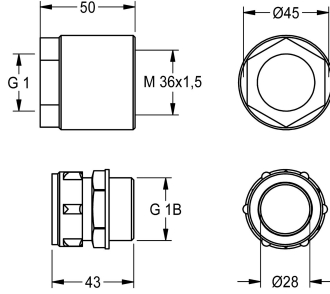

KWC CAMPUS Anschlussset Hock-WC

Modell-Linie: **CAMPUS | ZCMPX0007**
Urinale und WC's | Zubehör WC & Urinale

KWC-Nr.

2030027502

Anschlussset für Hock-WC, bestehend aus Einschraubverbinder und Adapter, für Druckspüler, mit Verschraubung 28 mm (D)

2030030368

Anschlussset für Hock-WC, bestehend aus Einschraubverbinder und Adapter, für Spülkasten, mit Verschraubung 32 mm (D)

Anschlussset Hock-WC, bestehend aus Einschraubverbinder und Adapter, 28 mm Durchmesser, für Druckspüler, mit Verschraubung

28 mm (D).

Technische Daten

Füllmenge

1

Mengeneinheit

Stück