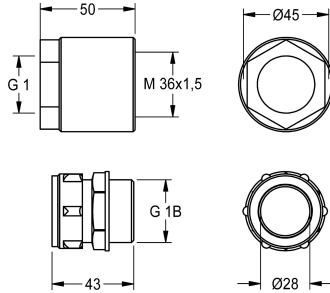

KWC CAMPUS Anschlussset Hock-WC

Modell-Linie: **CAMPUS | ZCMPX0007**
Urinale und WC's | Zubehör WC & Urinale

KWC-Nr.

2030027502

Anschlussset für Hock-WC, bestehend aus Einschraubverbinder und Adapter, für Druckspüler, mit Verschraubung 28 mm (D)

2030030368

Anschlussset für Hock-WC, bestehend aus Einschraubverbinder und Adapter, für Spülkasten, mit Verschraubung 32 mm (D)

Anschlussset Hock-WC, bestehend aus Einschraubverbinder und Adapter, 28 mm Durchmesser, für Druckspüler, mit Verschraubung

28 mm (D).

Technische Daten

Füllmenge	
Mengeneinheit	
teamNumber	

1
Stück
0