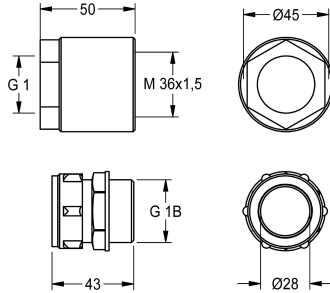

KWC CAMPUS

Set de conexión de la placa turca

Modell-Linie: **CAMPUS | ZCMPX0007**

Urinaríos e inodoros | Accesorio Inodoro y Urinaríos

KWC-No.

2030027502

Juego de conexiones para placa turca, compuesto de conector enroscable y adaptador, para fluxor

Accesorio necesario para CMPX502N (a elegir): Juego de conexiones para placa turca, compuesto de conector enroscable y

adaptador, para enjuague de presión

Datos técnicos

Cantidad

1

Cantidad de unidades de medición