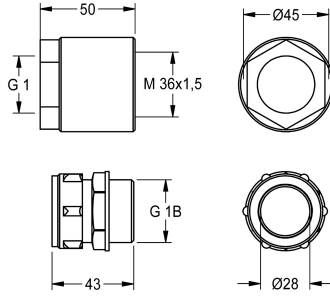

KWC CAMPUS

Set de conexión de la placa turca

Modell-Linie: **CAMPUS | ZCMPX0007**

Urinaros e inodoros | Accesorio Inodoro y Urinaros

KWC-No.

2030027502

Juego de conexiones para placa turca, compuesto de conector enroscable y adaptador, para fluxor

Accesorio necesario para CMPX502N (a elegir): Juego de conexiones para placa turca, compuesto de conector enroscable y

adaptador, para enjuague de presión

Datos técnicos

Cantidad

1

Cantidad de unidades de medición