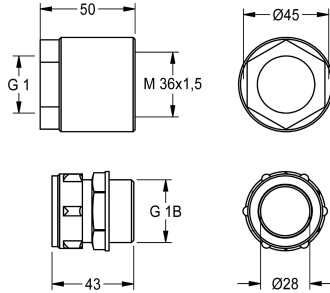

KWC CAMPUS

Kyykky-WC:n liitäntäsarja

Modell-Linie: **CAMPUS | ZCMPX0007**

Urinaalit / WC | Täydennysosat WC

KWC-No.

2030027502

Kyykky-WC:n liitäntäsarja, koostuu kierrellimestä ja sovittimesta, painehuuhtelua varten

Connection kit for squat pan, consisting of male connector and adapter, diameter 28mm, for flush valve.

Tekniset tiedot

Täyttömäärä

1

Määrä mittayksikkö

Kappaleita

lviCode

0