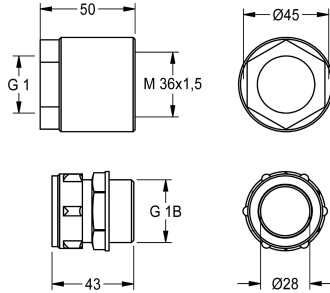

KWC CAMPUS

Kit de raccordement WC au sol

Modell-Linie: **CAMPUS | ZCMPX0007**

Urinoirs et WC | Accessoires WC & urinoir

KWC-No.

2030027502

Kit de raccordement pour WC à la turque, composé d'un connecteur vissé et d'un adaptateur, pour robinet de chasse d'eau

ZCMPX0007 Set de raccordement pour WC turc

Données techniques

Unité de remplissage

1

Unité de mesure

Pièce