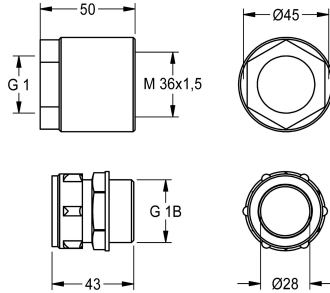

KWC CAMPUS

Kit de raccordement WC au sol

Modell-Linie: **CAMPUS | ZCMPX0007**

Urinoirs et WC | Accessoires WC & urinoir

KWC-No.

2030027502

Kit de raccordement pour WC à la turque, composé d'un connecteur vissé et d'un adaptateur, pour robinet de chasse d'eau

2030030368

Set de connection pour wc à la turque, composant d'une connection à vis et adaptateur

ZCMPX0007 Set de raccordement pour WC turc

Données techniques

Unité de remplissage

1

Unité de mesure

Pièce

teamNumber

0