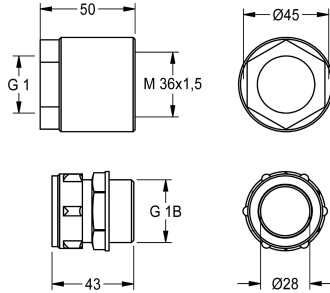

KWC CAMPUS

Set connessione WC alla turca

Modell-Linie: **CAMPUS | ZCMPX0007**

Orinatori e WC | Accessori per WC e orinatori

KWC-No.

2030027502

Set connessione per WC alla turca costituito da raccordo ad avvitamento ed adattatore, per flussometro

2030030368

Connection kit for squat pan, consisting of male connector and adapter, diameter 32 mm, for cistern

Set connessione WC alla turca CAMPUS, composto da connettore a vite e adattatore, diametro 28 mm, per valvola di scarico.

Dati tecnici

Capacità	1
Quantità UOM	Pezzi
teamNumber	0

1
Pezzi
0