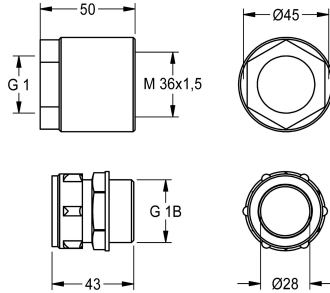

KWC CAMPUS

Set connessione WC alla turca

Modell-Linie: **CAMPUS | ZCMPX0007**

Orinatori e WC | Accessori per WC e orinatori

KWC-No.

2030027502

Set connessione per WC alla turca costituito da raccordo ad avvitamento ed adattatore, per flussometro

Set connessione WC alla turca CAMPUS, composto da connettore a vite e adattatore, diametro 28 mm, per valvola di scarico.

Dati tecnici

Capacità	
Quantità UOM	

1
Pezzi