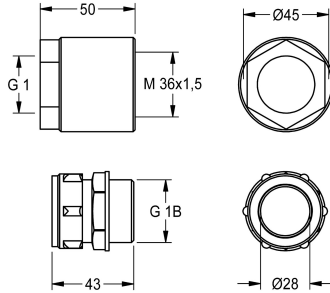

KWC CAMPUS Aansluitset hurktoilet

Modell-Linie: **CAMPUS | ZCMPX0007**
Urinoirs en toiletten | Toebehoren urinoirs / toiletten

KWC-No.

2030027502

Aansluitset voor hurktoilet, bestaande uit schroefverbinding en adapter, voor drukspoeler, met schroefverbinding 28 mm (diameter)

Aansluitset voor hurktoilet, bestaande uit schroefverbinding en adapter, 28 mm diameter, voor drukspoeler.

Technical Data

Vulhoeveelheid

1

Hoeveelheid meeteenheid

Stuk