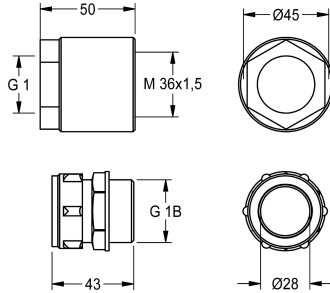

KWC CAMPUS

Zestaw przyłączeniowy do toalety kucanej

Modell-Linie: **CAMPUS | ZCMPX0007**

Pisuary i miski ustępowe | Wyposażenie dodatkowe do pisuarów i misek ustępowych

KWC-No.

2030027502

Zestaw przyłączeniowy do muszli tureckiej, zawiera łączniki wkręcane i adapter, do spłuczek ciśnieniowych, z przyłączem śrubowym 28 mm (śred.)

Zestaw przyłączeniowy do muszli tureckiej, zawiera łączniki wkręcane i adapter, do spłuczek ciśnieniowych, z przyłączem

śrubowym 28 mm (śred.)

Dane techniczne

Pojemność

1

Ilość uom

Sztuki