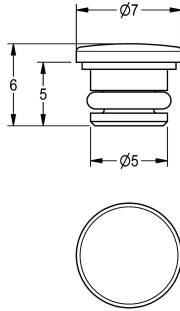

## KWC Stopfen

Modell-Linie: AQUAJET-COMFORT | ESHAC0002  
Zubehör und Funktionsteile | Ersatzteile Duschen

### KWC-Nr.

**2030027581**

Stopfen, Verpackungseinheit 10 Stück

### Technische Daten

Gesamttiefe	7.4 mm
Gesamthöhe	5.8 mm
Gesamtbreite	7.4 mm
Füllmenge	10
Mengeneinheit	Stücke