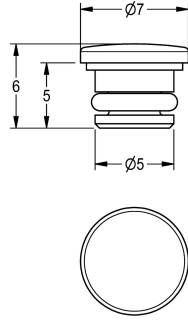

KWC Stopfen

Modell-Linie: AQUAJET-COMFORT | ESHAC0002
Zubehör und Funktionsteile | Ersatzteile Duschen

KWC-Nr.

2030027581

Stopfen, Verpackungseinheit 10 Stück

Technische Daten

Füllmenge	10
Mengeneinheit	Stücke
kundenspezifisch	nein