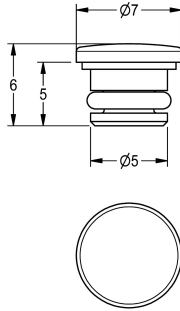

KWC Stopfen

Modell-Linie: AQUAJET-COMFORT | ESHAC0002
Zubehör und Funktionsteile | Ersatzteile Duschen

KWC-Nr.

2030027581

Stopfen, Verpackungseinheit 10 Stück

Technische Daten

Gesamttiefe	7.4 mm
Gesamthöhe	5.8 mm
Gesamtbreite	7.4 mm
Füllmenge	10
Mengeneinheit	Stücke
teamNumber	0