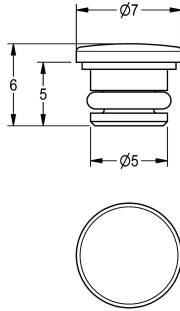

KWC Stopfen

Modell-Linie: AQUAJET-COMFORT | ESHAC0002
Zubehör und Funktionsteile | Ersatzteile Duschen

KWC-Nr.

2030027581

Stopfen, Verpackungseinheit 10 Stück

Technische Daten

Gesamttiefe	7.4 mm
Gesamthöhe	5.8 mm
Gesamtbreite	7.4 mm
Füllmenge	10
Mengeneinheit	Stücke