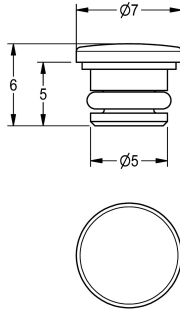

### Plug

Modell-Linie: AQUAJET-COMFORT | ESHAC0002

Pièces de rechange | Pièces de rechange robinetterie de douche

#### KWC-No.

2030027581

Plug, packing unit 10 pieces

#### Données techniques

Profondeur totale

7.4 mm

Hauteur totale

5.8 mm

Largeur totale

7.4 mm

Unité de remplissage

10

Unité de mesure

Pièces

teamNumber

0