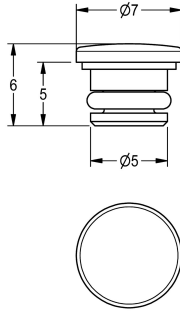

KWC

Plug

Modell-Linie: AQUAJET-COMFORT | ESHAC0002

Ricambi | Ricambi per rubinetteria doccia

KWC-No.

2030027581

Plug, packing unit 10 pieces

Dati tecnici

Profondità totale

7.4 mm

Altezza totale

5.8 mm

Larghezza complessiva

7.4 mm

Capacità

10