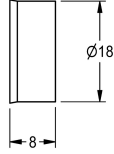

KWC

Flow controller 6.0 l/min

Modell-Linie: SPARE-PARTS-GENER. | ESHHE0004

Varaosat | Varaosat suihkut

KWC-No.

2030027586

Virtauksen säädin 6.0 l/min.

Flow controller 6.0 l/min

Tekniset tiedot

Täyttömäärä

1

Määrä mittayksikkö

Kappaleita

IviCode

0