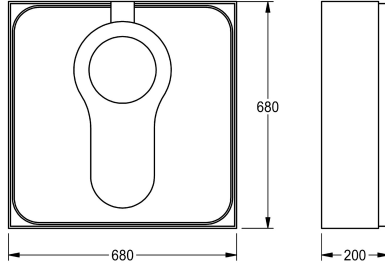

KWC CAMPUS Montážní deska

Modell-Linie: **CAMPUS | ZCMPX0011**
Pisořádky a WC | Příslušenství WC & pisořádky

KWC-No.

2030027861

Montážní deska z polystyrenu, rozměry 680 x 200 x 680 mm (š x v x h)

Montážní podložka pod nášlapné WC, z polystyrenu. Montážní pěna není součástí dodávky.

Rozměry 680 x 200 x 680 mm (š x v x h)

Technické údaje

Celková hloubka
Celková výška
Celková šířka
Množství
Množství uom

680 mm
200 mm
680 mm
1
ks