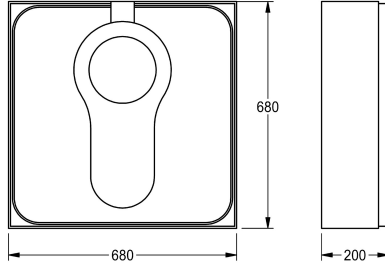

KWC CAMPUS

Support de montage pour WC au sol

Modell-Linie: **CAMPUS | ZCMPX0011**

Urinoirs et WC | Accessoires WC & urinoir

KWC-No.

2030027861

Support en polystyrol, dimensions 680 x 200 x 680 (L x H x P)

Support pour WC turc, en polystyrène.

Dimensions 680 x 200 x 680 mm (L x H x P)

Données techniques

Profondeur totale

680 mm

Hauteur totale

200 mm

Largeur totale

680 mm

Unité de remplissage

1

Unité de mesure

Pièce