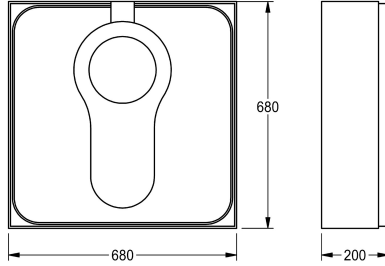

KWC CAMPUS

Support de montage pour WC au sol

Modell-Linie: **CAMPUS | ZCMPX0011**

Urinoirs et WC | Accessoires WC & urinoir

KWC-No.

2030027861

Support en polystyrol, dimensions 680 x 200 x 680 (L x H x P)

Support pour WC turc, en polystyrène.

Dimensions 680 x 200 x 680 mm (L x H x P)

Données techniques

Profondeur totale

680 mm

Hauteur totale

200 mm

Largeur totale

680 mm

Unité de remplissage

1

Unité de mesure

Pièce

teamNumber

342404