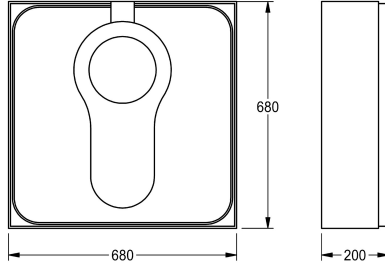

### Montagehouder voor hurktoilet

Modell-Linie: **CAMPUS | ZCMPX0011**

Urinoirs en toiletten | Toebehoren urinoirs / toiletten

#### KWC-No.

**2030027861**

Montagedrager van polysterol, afmetingen 680 x 200 x 680 (B x H x D)

Bakdrager voor hurktoilet, gemaakt van polystyreen.

Afmetingen 680 x 200 x 680 mm (B x H x D)

#### Technical Data

Totale diepte	680 mm
Totale hoogte	200 mm
Totale breedte	680 mm
Vulhoeveelheid	1
Hoeveelheid meeteenheid	Stuk

Totale diepte	680 mm
Totale hoogte	200 mm
Totale breedte	680 mm
Vulhoeveelheid	1
Hoeveelheid meeteenheid	Stuk