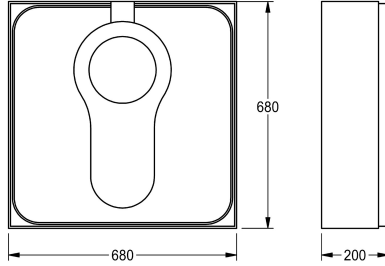

### Montagehouder voor hurktoilet

Modell-Linie: CAMPUS | ZCMPX0011

Urinoirs en toiletten | Toebehoren urinoirs / toiletten

#### KWC-No.

**2030027861**

Montagedrager van polysterol, afmetingen 680 x 200 x 680 (B x H x D)

Bakdrager voor hurktoilet, gemaakt van polystyreen.

Afmetingen 680 x 200 x 680 mm (B x H x D)

#### Technical Data

Totale diepte	680 mm
Totale hoogte	200 mm
Totale breedte	680 mm
Vulhoeveelheid	1
Hoeveelheid meeteenheid	Stuk

Totale diepte	680 mm
Totale hoogte	200 mm
Totale breedte	680 mm
Vulhoeveelheid	1
Hoeveelheid meeteenheid	Stuk