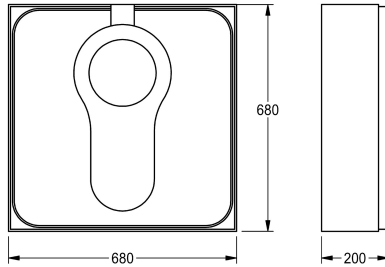

## KWC CAMPUS

Nośnik styropianowy do misek tureckich

Modell-Linie: **CAMPUS | ZCMPX0011**

Pisuary i miski ustępowe | Wyposażenie dodatkowe do pisuarów i misek ustępowych

### KWC-No.

**2030027861**

Obudowa montażowa ze styropianu, wymiary 680 x 200 x 680 mm (szer. x wys. x głęb.)

Nośnik styropianowy do misek tureckich. Bez pianki montażowej w komplecie.

Wymiary 680 x 200 x 680 mm (szer. x wys. x głęb.)

### Dane techniczne

Łączna głębokość

680 mm

Łączna wysokość

200 mm

Łączna szerokość

680 mm

Pojemność