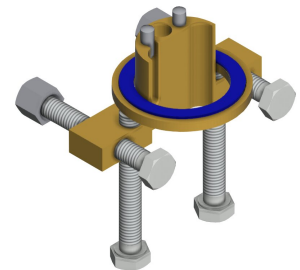

### Volitelné příslušenství

Obousměrné dálkové ovládání pro armatury F3 a F5

**2030036654**  
ACEX9005

Dvoutlačítkové dálkové ovládání pro armatury f3 a f5

**2030036849**  
ACEX9004

Nástavec

**2030040334**  
ACEX1001