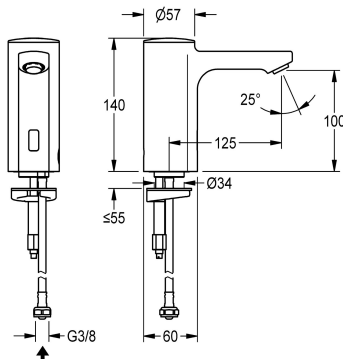

### KWC-No.

2030027922

2030039435

Provedení s regulátorem proudu vody s integrovaným regulátorem průtoku 3,0 l/min