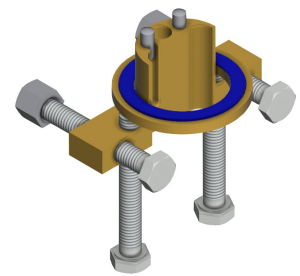

### Optionales Zubehör

**Bidirektionale Fernbedienung für F3 und F5 Armaturen**

**2030036654**  
ACEX9005

**2-Tasten-Fernbedienung für F3 und F5 Armaturen**

**2030036849**  
ACEX9004

**Sockel**

**2030040334**  
ACEX1001