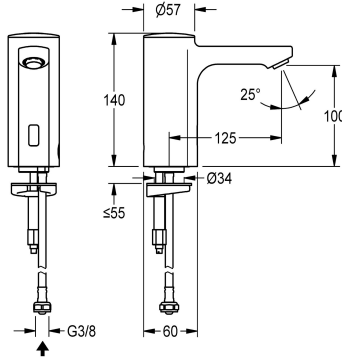

### KWC-Nr.

2030027922

2030039435

mit Durchflussmengenregler 3,0 l/min

ja

Nennweite

DN 15

Anschlussgröße

G 3/8

Schließmechanismus

Oberteil nicht keramisch

Material Armatur