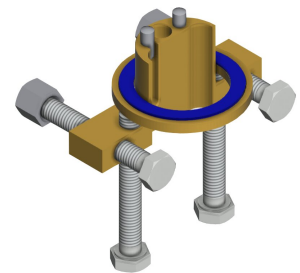

## KWC F5E

Válvula de tubo vertical con sistema electrónico

Modell-Linie: F5E | F5EV1001

Griferías de lavabo | Grifos electrónicos

Insonorización	No
ATT-WS-SPOUT	Fijado
Vaciado del desagüe	125 mm
Tratamiento de la superficie	Cromado
ATT-WS-SURTREATFIT	POLISHED
ATT-WS-TEMPERATURELIMIT	No
Desinfección térmica	No
ATT-WS-TRANSFORMER	No
Tipo de batería	CR-P2
Tipo de montaje	TAPHOLE
Tipo de operación	SENSOR-OPERATION
Tipo de sensor	sensor opto electrónico
Tipo de grifo	PILLAR-TAB
ATT-WS-VOLFLOWRATE3	0.08 l/s
ATT-WS-WATCON	HOSE
Color acento	NONE
Color primario	CHROME-GLOSSY

### Accesorios opcionales

**Mando a distancia bidireccional**

**2030036654**  
ACEX9005

**Mando a distancia de 2 teclas**

**2030036849**  
ACEX9004

**Zócalo**

**2030040334**  
ACEX1001

**Protección antigiro**