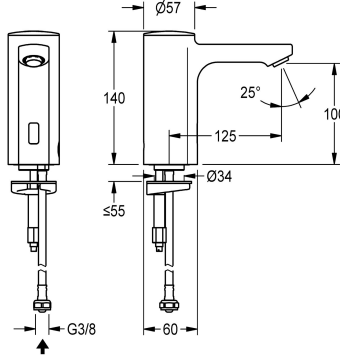

## KWC F5E

Válvula de tubo vertical con sistema electrónico

Modell-Linie: F5E | F5EV1001

Griferías de lavabo | Grifos electrónicos

### KWC-No.

2030027922

2030039435

Versión con aireador con regulador de caudal integrado de 3,0 l/min

### ATT-WS-VOLFLOWRATE3

0.08 l/s

0.05 l/s

F5E Válvula de tubo vertical DN 15 para instalaciones de lavabo, con control optoelectrónico. Para conexión a agua caliente premezclada o a agua fría mediante tubo flexible y filtro. Electrónica de control, cartucho de válvula electromagnética, pila de litio de 6 V (CR-P2) y sensor en carcasa totalmente metálica, latón cromado de alto brillo. Aireador con protección antirrobo, forma SLIM, con