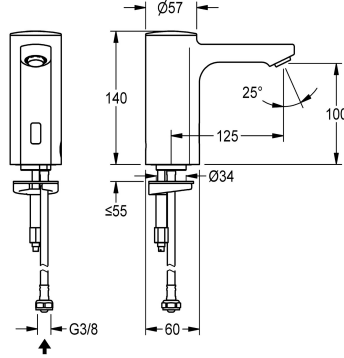

KWC F5E

Malli, jossa integroitu porsuutin 5,0 l/min virtaaman säätimellä

Modell-Linie: F5E | F5EV1001

Hanat | Elektroniset hanat

KWC-No.

2030027922

Malli, jossa integroitu porsuutin 5,0 l/min virtaaman säätimellä

F5E-pylväshana, DN 15, pesuaitaisiin, opto-elektronisesti ohjattava. Liitetään esisekoitettuun lämpimään tai kylmään veteen. Ohjauselektronikka, magneettiventtiili, 6 V:n litiumparisto (CR-P2) ja sensori. Täysmessinkinen, korkeakiiltoinen kromattu hanarunko. Varkaussuojattu SLIM-porsuutin, integroidulla virtaaman