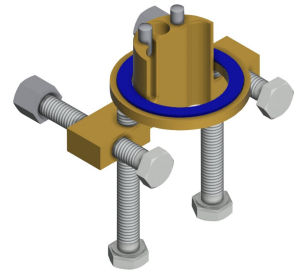

Valinnaiset lisävarusteet

Kaksisuuntainen kaukosäädin

2030036654
ACEX9005

2-painikkeinen kaukosäädin

2030036849
ACEX9004

Rungon jatko-osa

2030040334
ACEX1001

Vääntösuoja