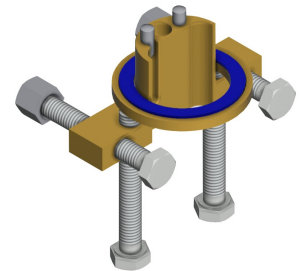

Robinet électronique pour montage sur plage

Modell-Linie: F5E | F5EV1001

Robinetteries | Robinets électroniques

Isolation sonore	Non
ATT-WS-SPOUT	Fixe
Projection de conduit	125 mm
Finition de surface	Chromé
ATT-WS-SURTREATFIT	POLISHED
ATT-WS-TEMPERATURELIMIT	Non
Désinfection thermique	Non
ATT-WS-TRANSFORMER	Non
Type de piles	CR-P2
Type de montage	TAPHOLE
Type d'opération	Fonctionnement du détecteur
Type de capteur	Détecteur opto-électronique
Type de robinet	Robinet lavabo
ATT-WS-VOLFLOWRATE3	0.08 l/s
ATT-WS-WATCON	HOSE
Couleur d'accent	NONE
Couleur de base	CHROME-GLOSSY

Accessoires en option

Télécommande bidirectionnelle

2030036654
ACEX9005

Télécommande à 2 touches

2030036849
ACEX9004

Réhausse de 140 mm pour robinetterie sur plage du corps

2030040334
ACEX1001

Protection anti-torsion pour F5S