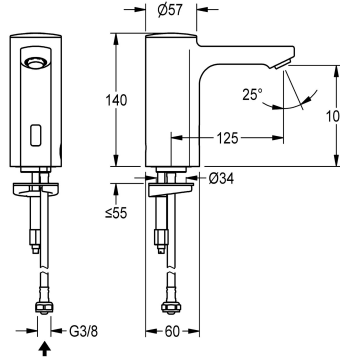

KWC F5E

Robinet électronique pour montage sur plage

Modell-Linie: F5E | F5EV1001

Robinetteries | Robinets électroniques

KWC-No.

2030027922

2030039435

Exécution avec mousseur à régulateur de débit intégré de 3,0 l/min

ATT-WS-VOLFLOWRATE3

0.08 l/s

0.05 l/s

F5E robinet DN 15 pour installations sanitaires, à commande opto-électronique. Pour le raccordement sur l'arrivée d'eau chaude pré-mélangée ou d'eau froide avec un tuyau de raccordement et un filtre. Électronique de commande, cartouche d'électrovanne, pile au lithium de 6 V (CR-P2) et capteur dans le corps entièrement métallique, laiton chromé poli. Mousseur à dispositif antivol, construction SLIM,

Oui

Diamètre intérieur

DN 15

Taille de l'alimentation

G3/8

ATT-WS-LOCKINGMECHANISM

TOP-NONCERAMIC

Matière de l'installation