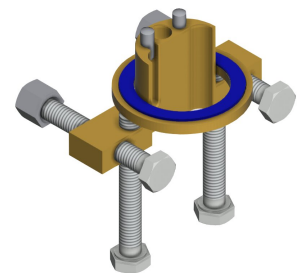

Robinet électronique pour montage sur plage

Modell-Linie: F5E | F5EV1001

Robinetteries | Robinets électroniques

Isolation sonore	Non
ATT-WS-SPOUT	Fixe
Projection de conduit	125 mm
Finition de surface	Chromé
ATT-WS-SURTREATFIT	POLISHED
ATT-WS-TEMPERATURELIMIT	Non
Désinfection thermique	Non
ATT-WS-TRANSFORMER	Non
Type de piles	CR-P2
Type de montage	TAPHOLE
Type d'opération	Fonctionnement du détecteur
Type de capteur	Détecteur opto-électronique
Type de robinet	Robinet lavabo
ATT-WS-VOLFLOWRATE3	0.08 l/s
ATT-WS-WATCON	HOSE
Couleur d'accent	NONE
Couleur de base	CHROME-GLOSSY
teamNumber	812410
sanitasTroeschNumber	6725 562

Accessoires en option

Télécommande bidirectionnelle

2030036654
ACEX9005

Télécommande à 2 touches

2030036849
ACEX9004

Réhausse de 140 mm pour robinetterie sur plage du corps

2030040334
ACEX1001

Protection anti-torsion pour F5S

2030035383
ACXX1001

Pré-mélangeur thermostatique sous

Mousseur antivol 5,0 l/min, ajustement

Mousseur 3,0 l/min

Mousseur 1,8 l/min

KWC F5E

Robinet électronique pour montage sur plage

Modell-Linie: F5E | F5EV1001