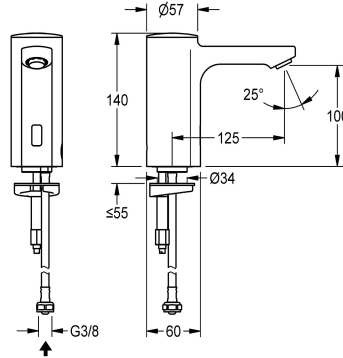

KWC F5E

Robinet électronique pour montage sur plage

Modell-Linie: F5E | F5EV1001

Robinetteries | Robinets électroniques

KWC-No.

2030027922

2030039435

Exécution avec mousseur à régulateur de débit intégré de 3,0 l/min

ATT-WS-VOLFLOWRATE3

0.08 l/s

0.05 l/s

F5E robinet DN 15 pour installations sanitaires, à commande opto-électronique. Pour le raccordement sur l'arrivée d'eau chaude pré-mélangée ou d'eau froide avec un tuyau de raccordement et un filtre. Électronique de commande, cartouche d'électrovanne, pile au lithium de 6 V (CR-P2) et capteur dans le corps entièrement métallique, laiton chromé poli. Mousseur à dispositif antivol, construction SLIM,