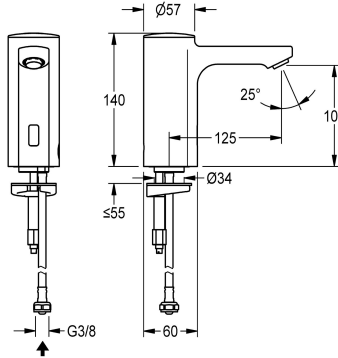

KWC F5E Elektronische wastafelkraan

Modell-Linie: F5E | F5EV1001
Kranen | Elektronische kranen

KWC-No.

2030027922

2030039435

Uitvoering met perlator met geïntegreerde debietregelaar 3,0 l/min

ATT-WS-VOLFLOWRATE3

0.08 l/s

0.05 l/s

F5E elektronische wastafelkraan DN 15, opto-elektronisch gestuurd. Voor aansluiting op voorgemengd warm of koud water met behulp van slang en zeef. Besturingselektronica, magneetventiel, 6 V lithium-batterij (CR-P2) en sensor in volledig metalen behuizing, messing gepolijst verchroomd. Diefstalbestendige perlator, bouwvorm SLIM, met geïntegreerde

Ja

Diameter nominaal

DN 15

Inlaat omvang

G3-8

ATT-WS-LOCKINGMECHANISM

TOP-NONCERAMIC

Materiaal montage