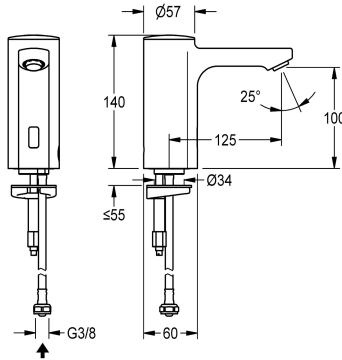

KWC F5E Stående ventil

Modell-Linie: F5E | F5EV1001
Kranar | Elektroniska kranar

KWC-No.

2030027922

2030039435

with flow regulator 3.0 l/min

ATT-WS-VOLFLOWRATE3

0.08 l/s

Ja

Nominell diameter

DN 15

Inbyggnadsmått

G3-8

ATT-WS-LOCKINGMECHANISM

TOP-NONCERAMIC

Material delar