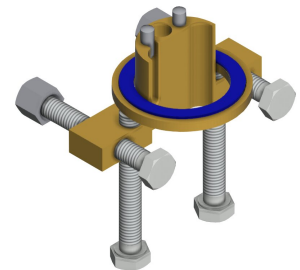

### Volitelné příslušenství

**Obousměrné dálkové ovládání pro armatury F3 a F5**

**2030036654**  
ACEX9005

**Dvoutlačítkové dálkové ovládání pro armatury F3 a F5**

**2030036849**  
ACEX9004

**Nástavec**

**2030040334**  
ACEX1001