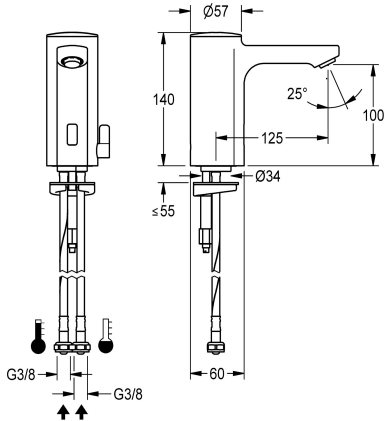

## KWC F5E-Mix

Elektronická stojánková baterie na bateriový provoz

Modell-Linie: F5E | F5EM1001

Umyvadlové armatury | Elektronické armatury

### KWC-No.

2030027923

2030039427

Provedení s regulátorem proudu vody s integrovaným regulátorem průtoku 3,0 l/min

F5E-Mix - stojánková baterie DN 15 pro umývárny, s optoelektronickým řízením. K připojení na teplou a studenou vodu pomocí hadic s integrovanou zábranou zpětného toku a sítky. Řídicí elektronika, kartuše s elektromagnetickým ventilem, lithiová baterie 6 V (CR-P2) a senzor v celokovovém tělese, leštěná chromovaná mosaz. Směšovací páčka s nastavitelným teplotním dorazem, pojistkou proti přetočení a s krytkou otvoru na směšovací páčku.