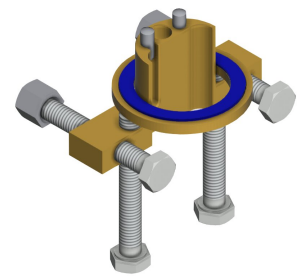

Optionales Zubehör

Bidirektionale Fernbedienung für F3 und F5 Armaturen

2030036654
ACEX9005

2-Tasten-Fernbedienung für F3 und F5 Armaturen

2030036849
ACEX9004

Sockel

2030040334
ACEX1001

Verdrehsicherung für F5S