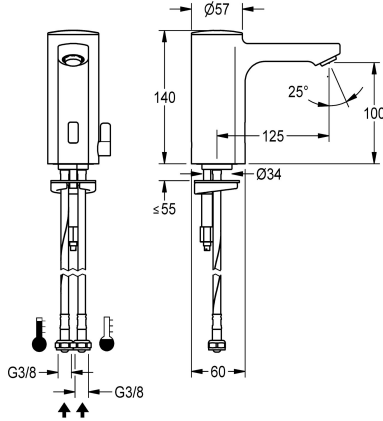

KWC F5E-Mix Elektronik-Standbatterie mit Batteriebetrieb

Modell-Linie: **F5E | F5EM1001**
Wascharmaturen | Elektronische Armaturen

KWC-Nr.

2030027923

2030039427

mit Durchflussmengenregler 3,0 l/min

Volumenstrom bei 3 bar