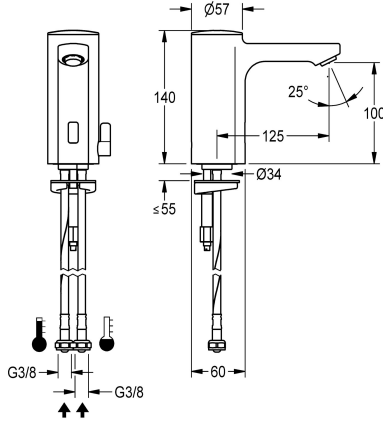

### KWC-Nr.

**2030027923**

**2030039427**

mit Durchflussmengenregler 3,0 l/min