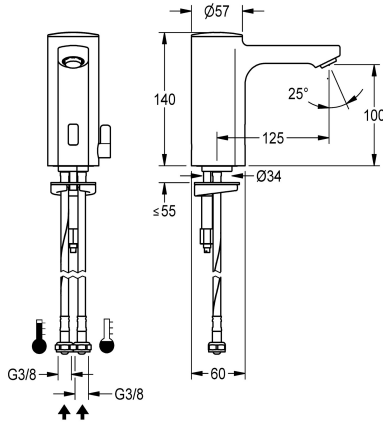

### KWC-Nr.

**2030027923**

**2030039427**

mit Durchflussmengenregler 3,0 l/min