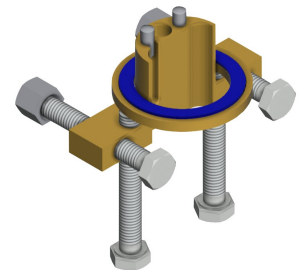

### Optionales Zubehör

**Bidirektionale Fernbedienung für F3 und F5 Armaturen**

**2030036654**  
ACEX9005

**2-Tasten-Fernbedienung für F3 und F5 Armaturen**

**2030036849**  
ACEX9004

**Socket**

**2030040334**  
ACEX1001