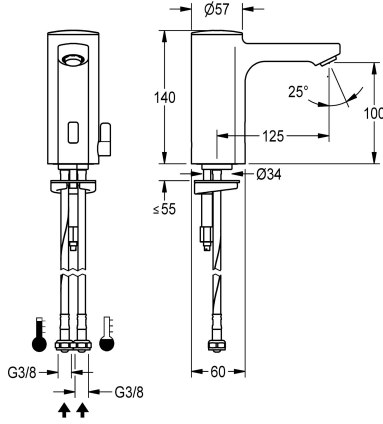

KWC F5E-Mix Elektroninen pylvähana

Modell-Linie: F5E | F5EM1001
Hanat | Elektroniset hanat

KWC-No.

2030027923

Optoelektronisesti ohjattava

ATT-WS-VOLFLOWRATE3

0.08 l/s

F5E-Mix-pylvähana, DN 15, pesuaitaisiin, optoelektronisesti ohjattava. Liitetään lämpimään ja kylmään veteen letkuilla yhdessä integroitujen takaisinvirtauksen estimien ja sihtien kanssa. Ohjauselektronikka, magneettiventtiili, 6 V:n litiumparisto (CR-P2) ja sensori. Täysmessinkinen, korkeakiiltoinen kromattu hanarunko. Lämpötilansäätövipu säädettävällä ja tahattomalta kääntämiseltä

Toiminnallinen periaate

ATT-WS-HYGIENE-FLUSH

Nimellinen halkaisija

Sisääntuloaukon koko

ATT-WS-LOCKINGMECHANISM

liittimen materiaali

Minimi virtauspaine

Sekoituksen tyyppi