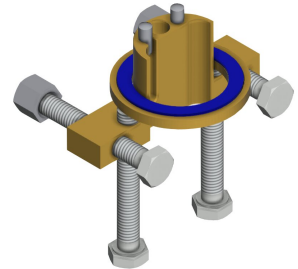

Valinnaiset lisävarusteet

Kaksisuuntainen kaukosäädin

2030036654
ACEX9005

2-painikkeinen kaukosäädin

2030036849
ACEX9004

Rungon jatko-osa

2030040334
ACEX1001

Vääntösuoja