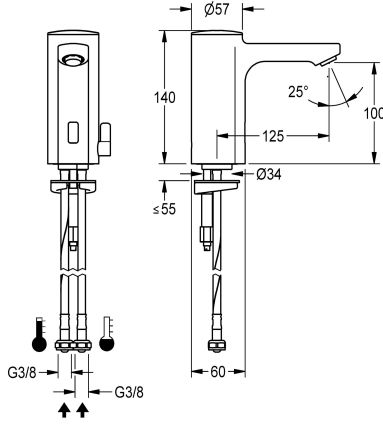

## KWC F5E-Mix

Mitigeur électronique pour montage sur plage

Modell-Linie: F5E | F5EM1001

Robinetteries | Robinets électroniques

### KWC-No.

2030027923

2030039427

Exécution avec mousseur à régulateur de débit intégré de 3,0 l/min

### ATT-WS-VOLFLOWRATE3

0.08 l/s

0.05 l/s

F5E-Mix mitigeur sur plan DN 15 pour installations sanitaires, à commande opto-électronique. Pour le raccordement sur les arrivées d'eau chaude et d'eau froide par des tuyaux de raccordement avec clapets anti-retour intégrés et filtres. Électronique de commande, cartouche d'électrovanne, pile au lithium de 6 V (CR-P2) et capteur dans le corps entièrement métallique, laiton chromé poli. Levier de sélection de la température avec butée de température réglable