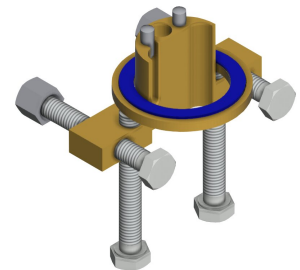

## KWC F5E-Mix

Mitigeur électronique pour montage sur plage

Modell-Linie: F5E | F5EM1001

Robinetteries | Robinets électroniques

Arrêt de sécurité	Oui
Isolation sonore	Non
ATT-WS-SPOUT	Fixe
Projection de conduit	125 mm
Finition de surface	Chromé
ATT-WS-SURTREATFIT	POLISHED
ATT-WS-TEMPERATURELIMIT	Oui
Désinfection thermique	Non
ATT-WS-TRANSFORMER	Non
Type de piles	CR-P2
Type de montage	TAPHOLE
Type d'opération	Fonctionnement du détecteur
Type de capteur	Détecteur opto-électronique
Type de robinet	Robinet lavabo
ATT-WS-VOLFLOWRATE3	0.08 l/s
ATT-WS-WATCON	HOSE
Couleur d'accent	NONE
Couleur de base	CHROME-GLOSSY

### Accessoires en option

Télécommande bidirectionnelle

**2030036654**  
ACEX9005

Télécommande à 2 touches

**2030036849**  
ACEX9004

Réhausse de 140 mm pour robinetterie sur plage du corps

**2030040334**  
ACEX1001