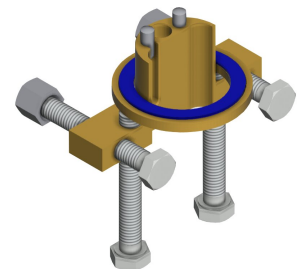

Accessoires en option

Télécommande bidirectionnelle

2030036654
ACEX9005

Télécommande à 2 touches

2030036849
ACEX9004

Réhausse de 140 mm pour robinetterie sur plage du corps

2030040334
ACEX1001

Protection anti-torsion pour F5S