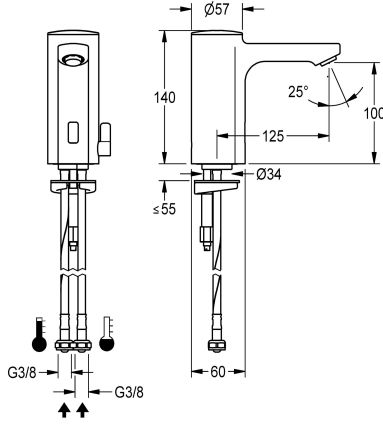

KWC F5E-Mix

Mitigeur électronique pour montage sur plage

Modell-Linie: F5E | F5EM1001

Robinetteries | Robinets électroniques

KWC-No.

2030027923

2030039427

Exécution avec mousseur à régulateur de débit intégré de 3,0 l/min

ATT-WS-VOLFLOWRATE3

0.08 l/s

0.05 l/s

F5E-Mix mitigeur sur plan DN 15 pour installations sanitaires, à commande opto-électronique. Pour le raccordement sur les arrivées d'eau chaude et d'eau froide par des tuyaux de raccordement avec clapets anti-retour intégrés et filtres. Électronique de commande, cartouche d'électrovanne, pile au lithium de 6 V (CR-P2) et capteur dans le corps entièrement métallique, laiton chromé poli. Levier de sélection de la température avec butée de température réglable